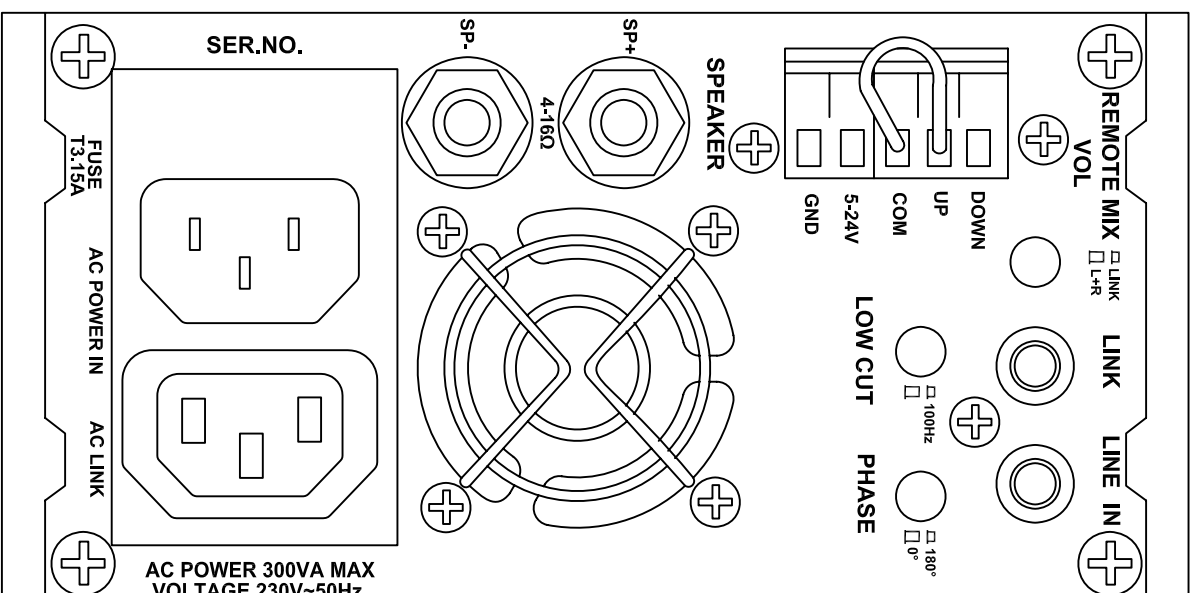

MBR-150

STEREO BLOCK AMPLIFIER

AC POWER 300VA MAX
VOLTAGE 230V~50Hz