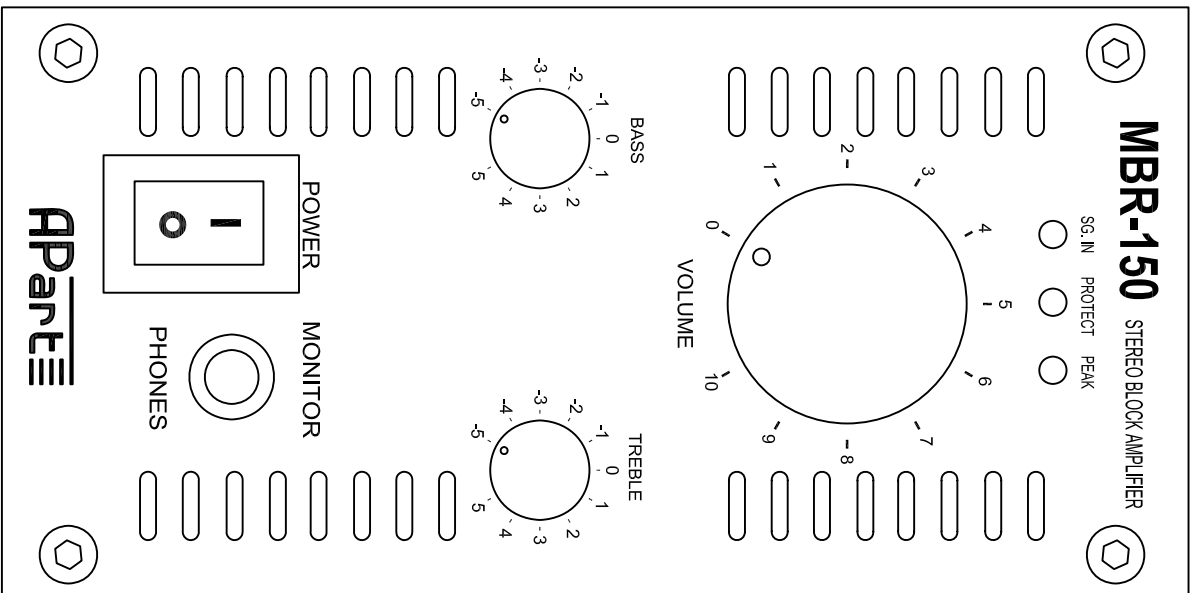

MBR-150

STEREO BLOCK AMPLIFIER

AC POWER 300VA MAX
VOLTAGE 230V~50Hz